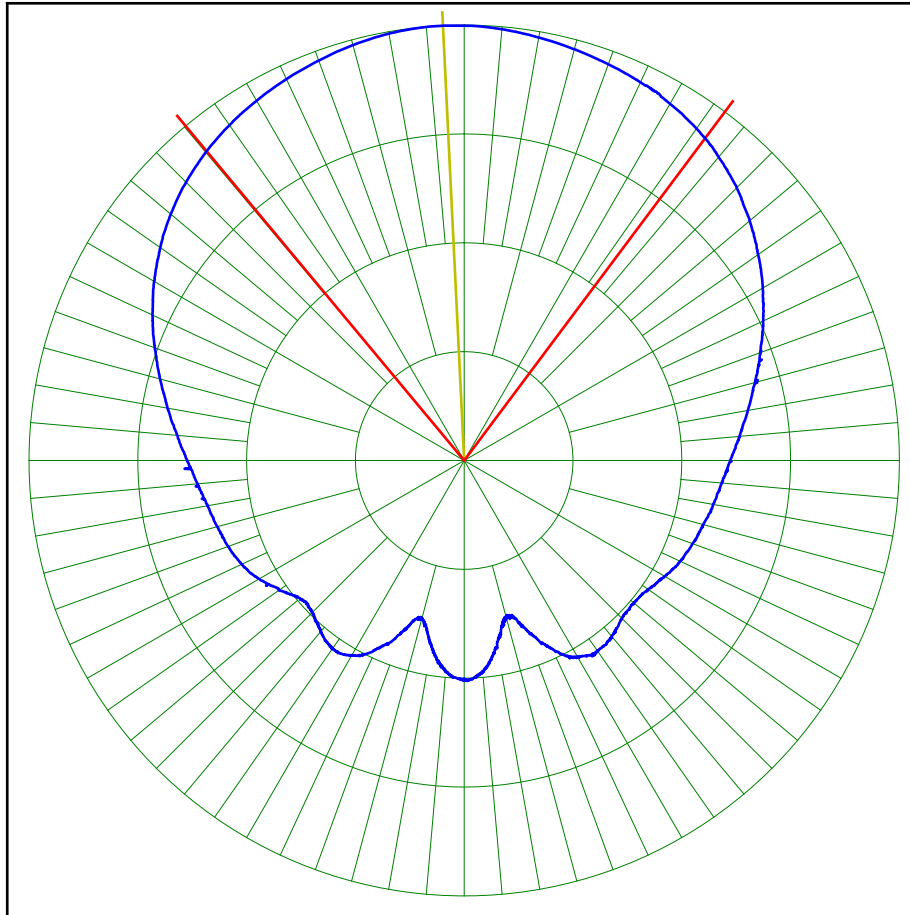

Sat Oct 01 14:35:36 2016
VE4MA ravnina E 1420MHz

Logaritemsko radialno merilo (razpon 40dB)

Sirina -3dB: 76.6 Odklon: 2.8 Smernost: 6.8 = 8.34 dBi