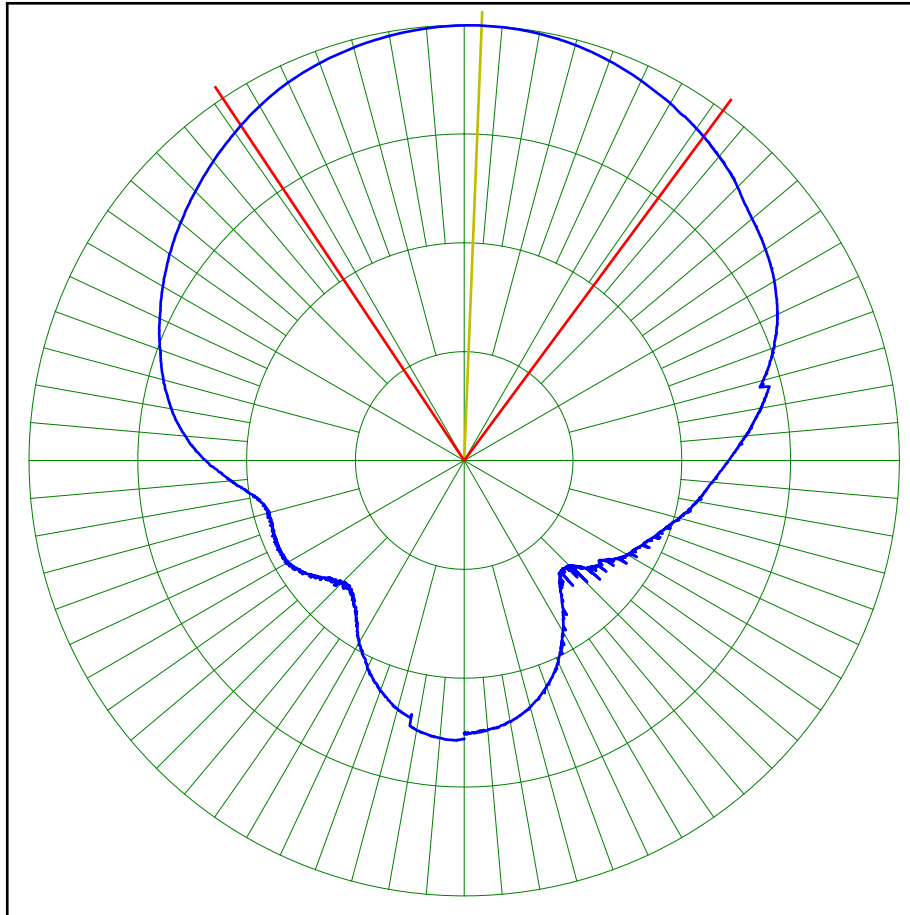

Sat Oct 01 16:03:46 2016
Lonec ravnina H 1420MHz

Logaritemsko radialno merilo (razpon 40dB)

Sirina -3dB: 70.2 Odklon: -2.3 Smernost: 7.2 = 8.59 dBi