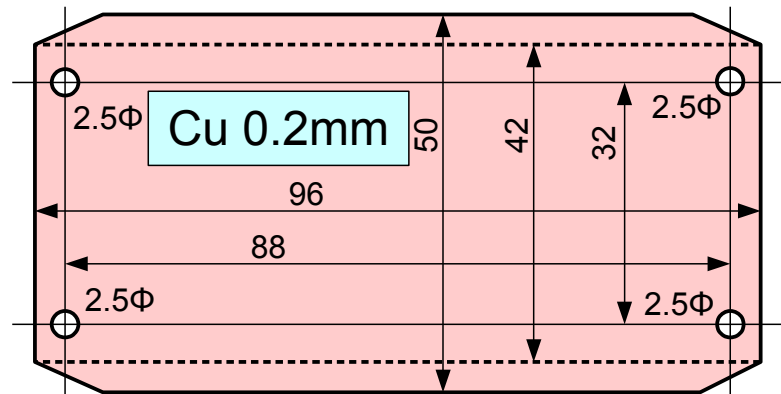

Ms 0.4mm

1.25GHz