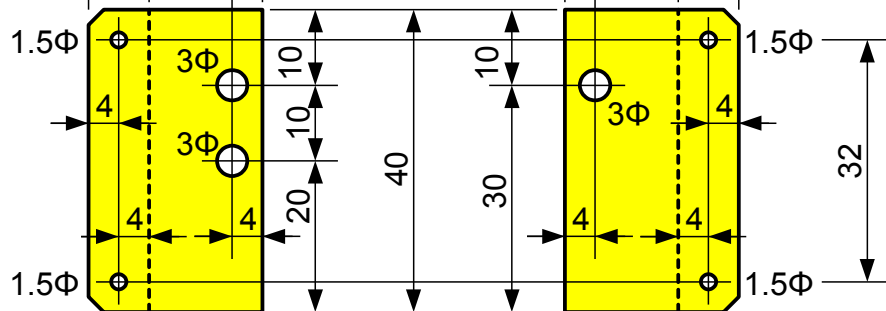

Ms 0.4mm

1.25GHz